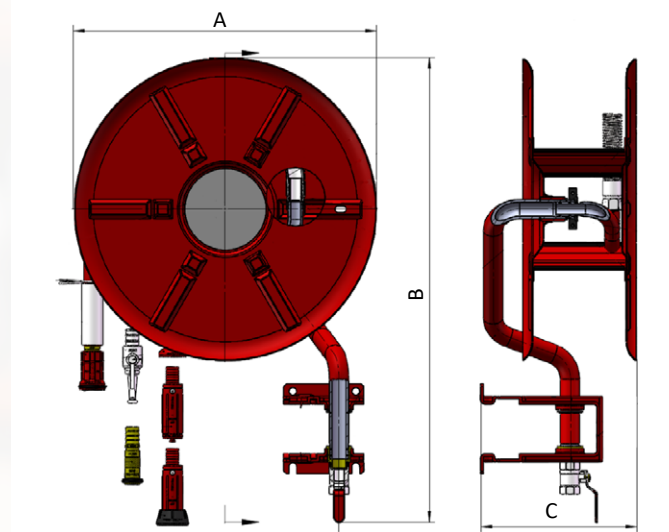

MODELO CON PEANA	COMBINAR con BIE modelo:	DIMENSIONES	Color Peana	PVP (€)
		(H x A x F) (mm)		
FP_BIE_PEA_GA	FP_BIE_DEV_20	1400 x 500 x 250	Galvanizado	Consultar
FP_BIE_PEA_RO	FP_BIE_DEV_30	1400 x 550 x 250	Rojo RAL 3000	Consultar

ACCESORIO BIE	Diámetro de tubería	A / B / C / D (mm)	Válvula drenaje	PVP (€)
FP_BIE_PCO_2"RA	2"	330 / 330 / 133 / 235	1"	Consultar
FP_BIE_PCO_2.5"RA	2-1/2"	330 / 349 / 127 / 241	1-1/4"	Consultar
FP_BIE_PCO_3"RA	3"	330 / 400 / 149 / 241	1-1/4"	Consultar
FP_BIE_PCO_4"RA	4"	330 / 495 / 178 / 209	2"	Consultar
FP_BIE_PCO_6"RA	6"	330 / 508 / 210 / 279	2"	Consultar

## ROBINET INCENDIE ARMEÉ

MODELO	MANGUERA	DIMENSIONES	Color Devanadera	Color Manguera	PVP (€)
	Ø x metros	(A x B x C) (mm)			
FP_BIE_DEVP_25	25 mm x 30 m	565 x 777 x 290	Rojo RAL 3000	Negro	197,00 €

MODELO	MANGUERA	DIMENSIONES	Color DEVANADERA	Color MANGUERA	PVP (€)
	Ø x metros	(A x B x C) (mm)			
FP_BIE_DEVP_33	33 mm x 30 m	565 x 650 x 420	Rojo RAL 3000	Negro	355,71 €