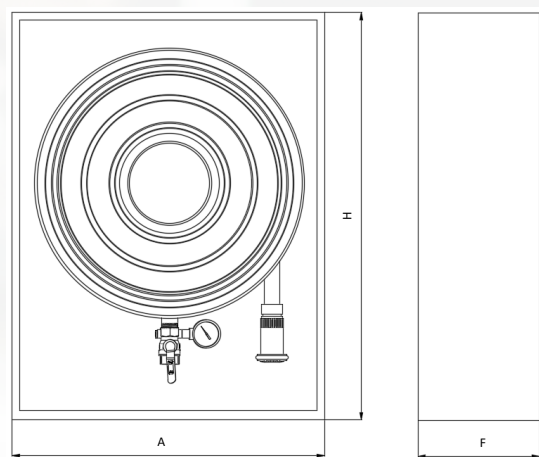

B.I.E.s

BOCAS DE INCENDIO EQUIPADAS

MODELO	Metros	DIMENSIONES	Color	Puerta	Color Puerta	PVP (€)
	manguera	(H x A x F) (mm)	Armario			
FP_BIE_AR_CR_20_45	20	760 x 620 x 250	Rojo RAL 3000	Ciega	Rojo RAL 3000	Consultar
FP_BIE_AR_CG_20_45	20	760 x 620 x 250	Rojo RAL 3000	Ciega	Galvanizado	226,94 €
FP_BIE_AR_VR_20_45	20	760 x 620 x 250	Rojo RAL 3000	Ventana metacrilato	Rojo RAL 3000	Consultar
FP_BIE_AR_VG_20_45	20	760 x 620 x 250	Rojo RAL 3000	Ventana metacrilato	Galvanizado	Consultar
FP_BIE_AR_CR_30_45	30	835 x 670 x 250	Rojo RAL 3000	Ciega	Rojo RAL 3000	Consultar
FP_BIE_AR_CG_30_45	30	835 x 670 x 250	Rojo RAL 3000	Ciega	Galvanizado	Consultar
FP_BIE_AR_VR_30_45	30	835 x 670 x 250	Rojo RAL 3000	Ventana metacrilato	Rojo RAL 3000	Consultar
FP_BIE_AR_VG_30_45	30	835 x 670 x 250	Rojo RAL 3000	Ventana metacrilato	Galvanizado	Consultar