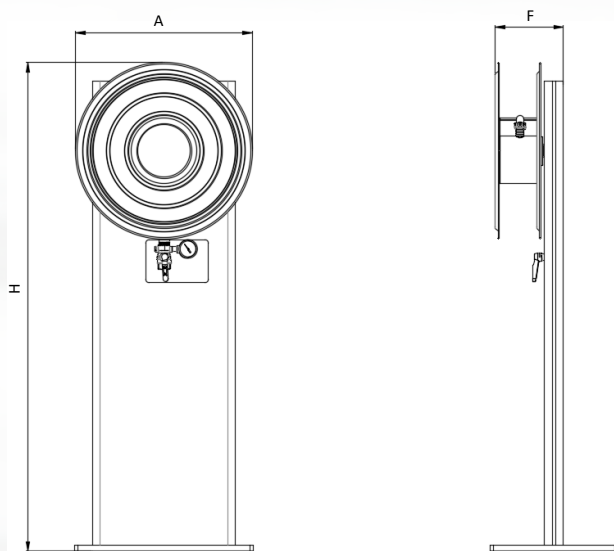

MODELO CON PÓRTICO	COMBINAR con BIE modelo:	DIMENSIONES	COLOR	PVP (€)
		(H x A x F) (mm)		
FP_BIE_POR_GA_20	BIES de 20 mts con armario	1700 x 820 x 250	Galvanizado	Consultar
FP_BIE_POR_RO_20	BIES de 20 mts con armario	1700 x 820 x 250	Rojo RAL 3000	Consultar
FP_BIE_POR_GA_30	BIES de 30 mts con armario	1700 x 870 x 250	Galvanizado	Consultar
FP_BIE_POR_RO_30	BIES de 30 mts con armario	1700 x 870 x 250	Rojo RAL 3000	Consultar