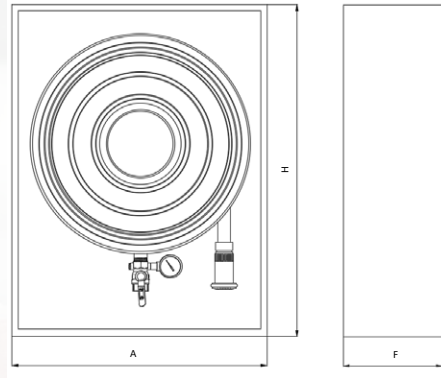

## B.I.E.s BOCAS DE INCENDIO EQUIPADAS

MODELO	MANGUERA	DIMENSIONES	COLOR	PVP (€)
	(metros)	(H x A x F) (mm)		
FP_BIE_DEV_20	20	600 x 500 x 230	Rojo RAL 3000	Consultar
FP_BIE_DEV_30	30	650 x 550 x 230	Rojo RAL 3000	Consultar