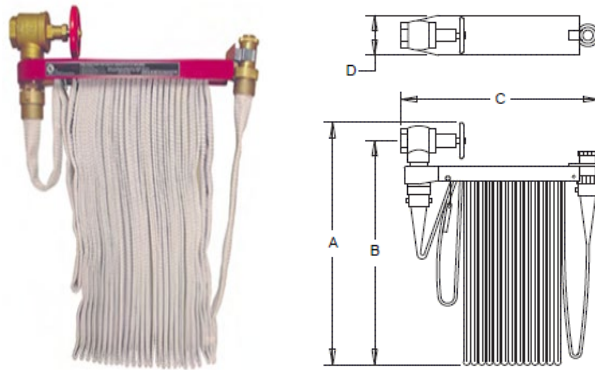

RACKs

FIRE HOSE CABINETS

CONJUNTO RACK MANGUERAS CLASE II VÁLVULA DE 1 1/2" – MANGUERA 1 1/2"

REFERENCIA	LONGITUD MANGUERA	DIMENSIONES EN mm				PVP (€)
		A	B	C	D	
FPR-1.5-100	30m / 100'	734	683	502	105	Consultar
FPR-1.5-75	22,5m / 75'					Consultar
FPR-1.5-50	15m / 50'					Consultar

* Consultar precio para modelo con armario con puerta con metacrilato