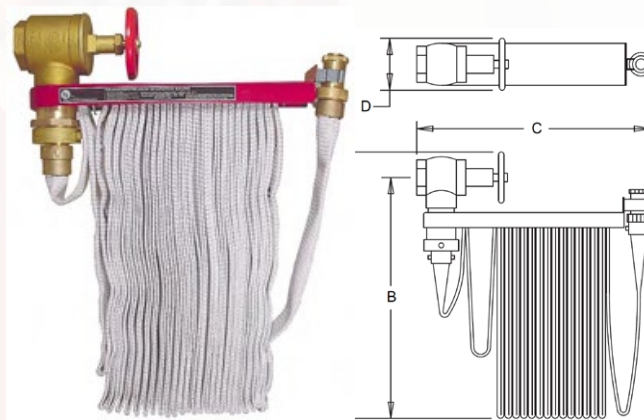

### CONJUNTO RACK MANGUERAS CLASE II VÁLVULA DE 1 1/2" – MANGUERA 1 1/2"

REFERENCIA	LONGITUD MANGUERA	DIMENSIONES EN mm				PVP (€)
		A	B	C	D	
FPR-1.5-100	30m / 100'	734	683	502	105	Consultar
FPR-1.5-75	22,5m / 75'					Consultar
FPR-1.5-50	15m / 50'					Consultar

### CONJUNTO RACK MANGUERAS CLASE III VÁLVULA DE 2 1/2" – MANGUERA 1 1/2"

REFERENCIA	LONGITUD MANGUERA	DIMENSIONES EN mm				PVP (€)
		A	B	C	D	
FPR-2.5/1.5-100	30m / 100'	862	762	515	125	Consultar
FPR-2.5/1.5-75	22,5m / 75'					Consultar
FPR-2.5/1.5-50	15m / 50'					Consultar