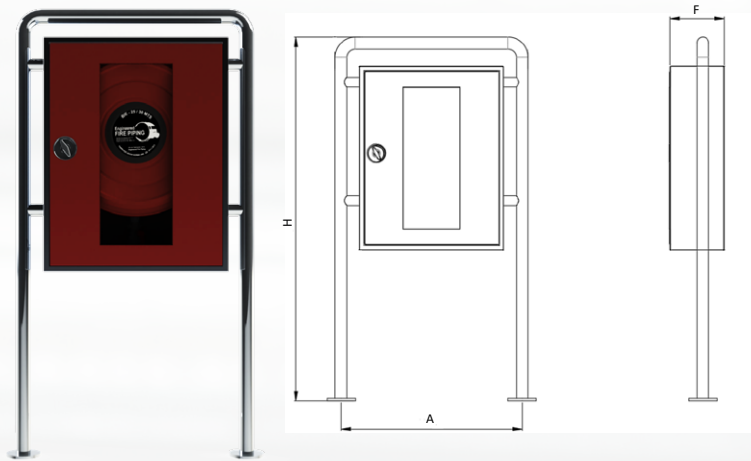

MODELO CON PÓRTICO	COMBINAR con BIE modelo:	DIMENSIONES	COLOR	PVP (€)
		(H x A x F) (mm)		
FP_BIE_POR_GA_20	BIES de 20 mts con armario	1700 x 820 x 250	Galvanizado	Consultar
FP_BIE_POR_RO_20	BIES de 20 mts con armario	1700 x 820 x 250	Rojo RAL 3000	Consultar
FP_BIE_POR_GA_30	BIES de 30 mts con armario	1700 x 870 x 250	Galvanizado	Consultar
FP_BIE_POR_RO_30	BIES de 30 mts con armario	1700 x 870 x 250	Rojo RAL 3000	Consultar

MODELO CON PEANA	COMBINAR con BIE modelo:	DIMENSIONES	Color Peana	PVP (€)
		(H x A x F) (mm)		
FP_BIE_PEA_GA	FP_BIE_DEV_20	1400 x 500 x 250	Galvanizado	Consultar
FP_BIE_PEA_RO	FP_BIE_DEV_30	1400 x 550 x 250	Rojo RAL 3000	Consultar

ACCESORIO BIE	Diámetro de tubería	A / B / C / D (mm)	Válvula drenaje	PVP (€)
FP_BIE_PCO_2"RA	2"	330 / 330 / 133 / 235	1"	Consultar
FP_BIE_PCO_2.5"RA	2-1/2"	330 / 349 / 127 / 241	1-1/4"	Consultar
FP_BIE_PCO_3"RA	3"	330 / 400 / 149 / 241	1-1/4"	Consultar
FP_BIE_PCO_4"RA	4"	330 / 495 / 178 / 209	2"	Consultar
FP_BIE_PCO_6"RA	6"	330 / 508 / 210 / 279	2"	Consultar