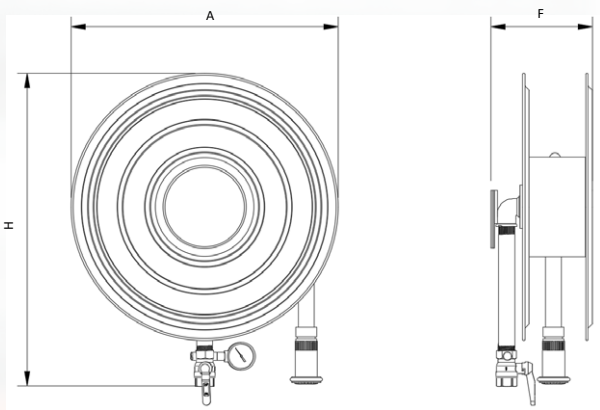

## B.I.E.s BOCAS DE INCENDIO EQUIPADAS

MODELO	MANGUERA	DIMENSIONES	COLOR	PVP (€)
	(metros)	(H x A x F) (mm)		
FP_BIE_DEV_20	20	600 x 500 x 230	Rojo RAL 3000	Consultar
FP_BIE_DEV_30	30	650 x 550 x 230	Rojo RAL 3000	Consultar