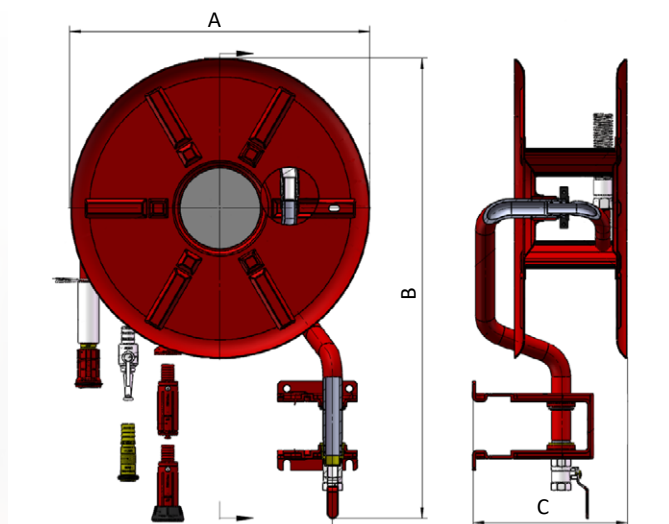

MODELO CON PÓRTICO	COMBINAR con BIE modelo:	DIMENSIONES	COLOR	PVP (€)
		(H x A x F) (mm)		
FP_BIE_POR_GA_20	BIES de 20 mts con armario	1700 x 820 x 250	Galvanizado	Consultar
FP_BIE_POR_RO_20	BIES de 20 mts con armario	1700 x 820 x 250	Rojo RAL 3000	Consultar
FP_BIE_POR_GA_30	BIES de 30 mts con armario	1700 x 870 x 250	Galvanizado	Consultar
FP_BIE_POR_RO_30	BIES de 30 mts con armario	1700 x 870 x 250	Rojo RAL 3000	Consultar

MODELO CON PEANA	COMBINAR con BIE modelo:	DIMENSIONES	Color Peana	PVP (€)
		(H x A x F) (mm)		
FP_BIE_PEA_GA	FP_BIE_DEV_20	1400 x 500 x 250	Galvanizado	Consultar
FP_BIE_PEA_RO	FP_BIE_DEV_30	1400 x 550 x 250	Rojo RAL 3000	Consultar

ACCESORIO BIE	Diámetro de tubería	A / B / C / D (mm)	Válvula drenaje	PVP (€)
FP_BIE_PCO_2"RA	2"	330 / 330 / 133 / 235	1"	Consultar
FP_BIE_PCO_2.5"RA	2-1/2"	330 / 349 / 127 / 241	1-1/4"	Consultar
FP_BIE_PCO_3"RA	3"	330 / 400 / 149 / 241	1-1/4"	Consultar
FP_BIE_PCO_4"RA	4"	330 / 495 / 178 / 209	2"	Consultar
FP_BIE_PCO_6"RA	6"	330 / 508 / 210 / 279	2"	Consultar

## ROBINET INCENDIE ARMEÉ

MODELO	MANGUERA	DIMENSIONES	Color Devanadera	Color Manguera	PVP (€)
	Ø x metros	(A x B x C) (mm)			
FP_BIE_DEVP_25	25 mm x 30 m	565 x 777 x 290	Rojo RAL 3000	Negro	197,00 €

MODELO	MANGUERA	DIMENSIONES	Color DEVANADERA	Color MANGUERA	PVP (€)
	Ø x metros	(A x B x C) (mm)			
FP_BIE_DEVP_33	33 mm x 30 m	565 x 650 x 420	Rojo RAL 3000	Negro	355,71 €